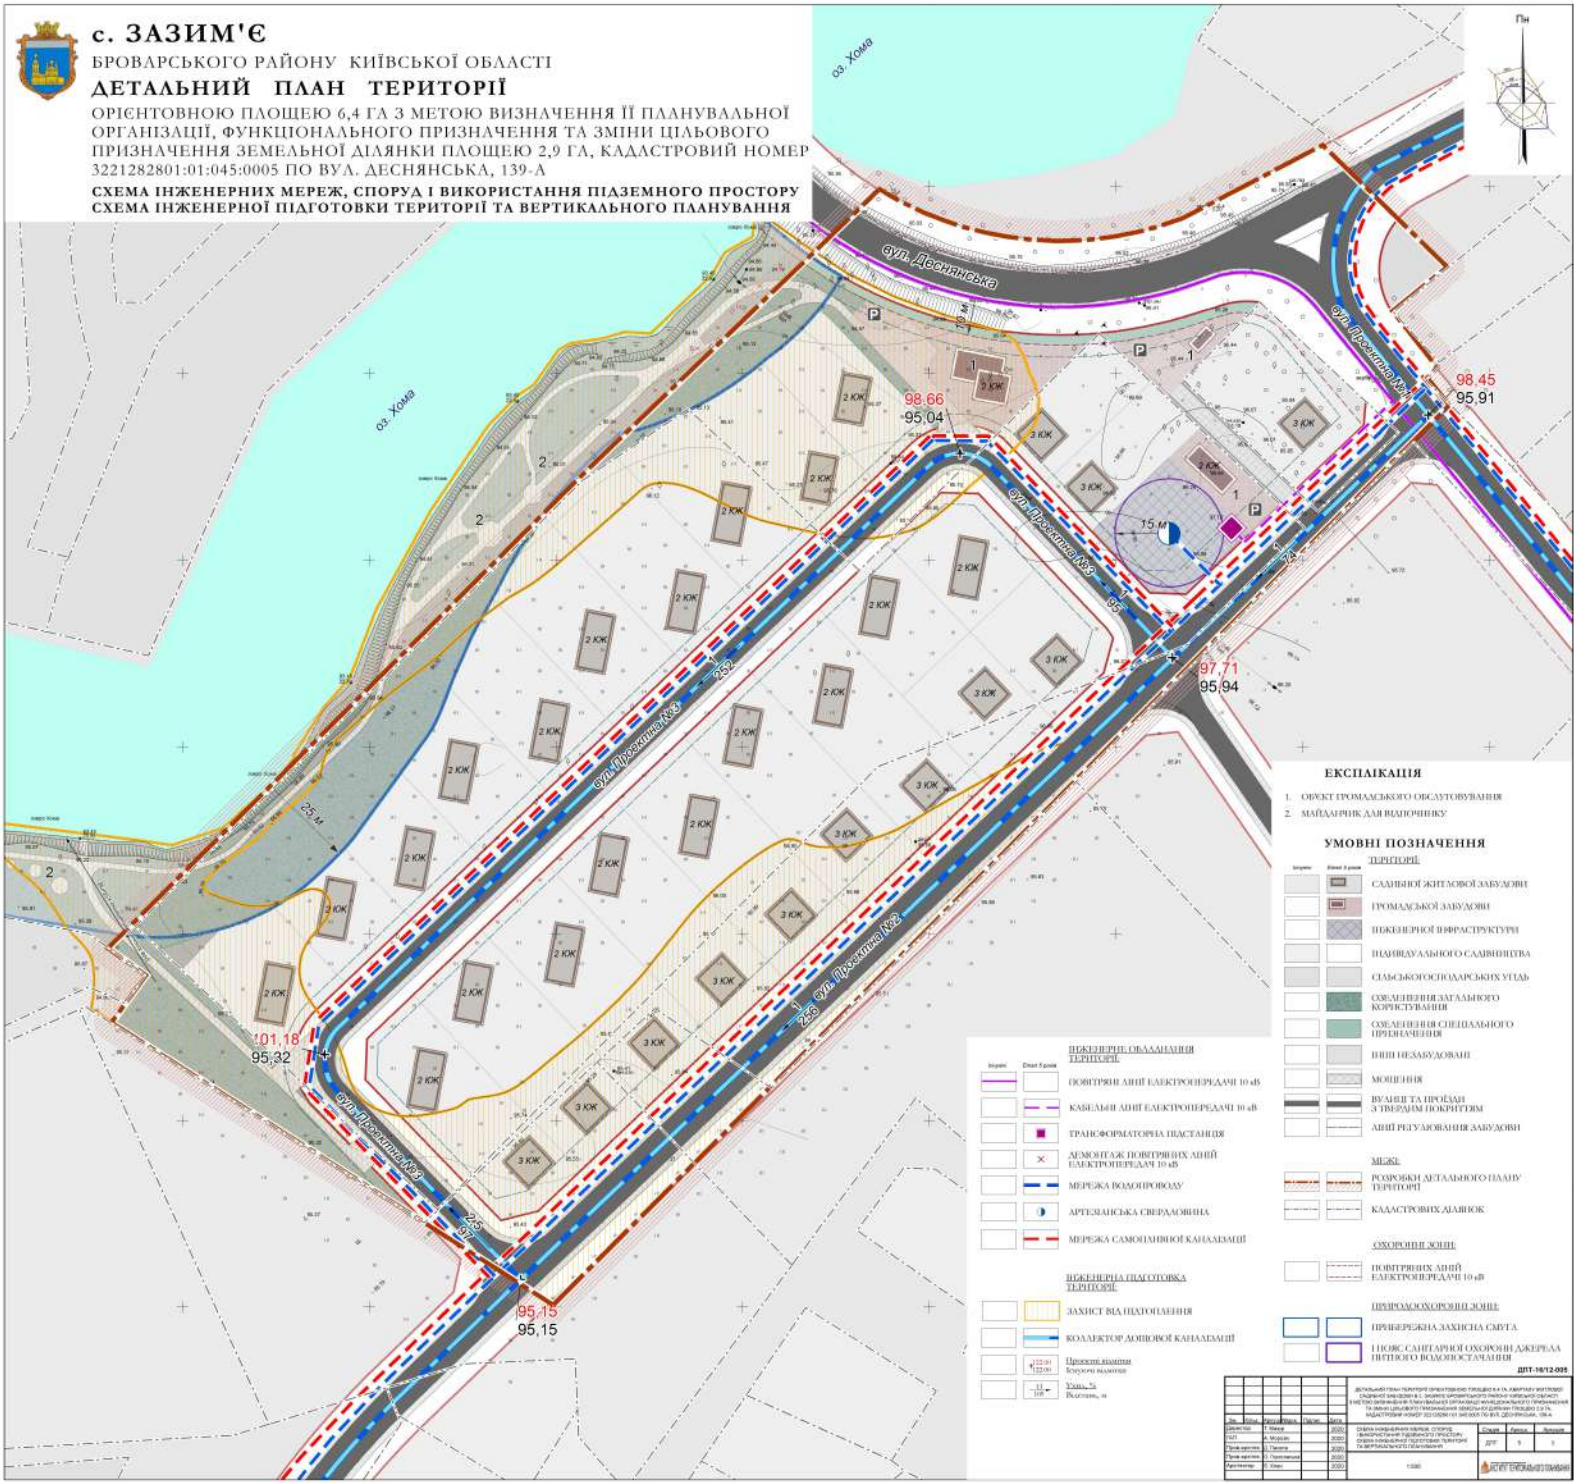

с. ЗАЗИМ'Є

БРОВАРСЬКОГО РАЙОНУ КИЇВСЬКОЇ ОБЛАСТІ

ДЕТАЛЬНИЙ ПЛАН ТЕРИТОРІЇ

ОРІЄНТОВНОЮ ПЛОЩЕЮ 6,4 ГА З МЕТОЮ ВИЗНАЧЕННЯ ПІ ПЛАНУВАЛЬНОЇ ОРГАНІЗАЦІЇ, ФУНКЦІОНАЛЬНОГО ПРИЗНАЧЕННЯ ТА ЗМІНИ ЦІЛЬОВОГО ПРИЗНАЧЕННЯ ЗЕМЕЛЬНОЇ ДІЛЯНКИ ПЛОЩЕЮ 2,9 ГА, КАДАСТРОВИЙ НОМЕР 3221282801:01:045:0005 ПО ВУЛ. ДЕСНЯНСЬКА, 139-А

СХЕМА ІНЖЕНЕРНИХ МЕРЕЖ, СПОРУ І ВИКОРИСТАННЯ ПІДЗЕМНОГО ПРОСТОРУ
СХЕМА ІНЖЕНЕРНОЇ ПІДГОТОВКИ ТЕРИТОРІЇ ТА ВЕРТИКАЛЬНОГО ПЛАНУВАННЯ

ЕКСПЛІКАЦІЯ

- ОБ'ЄКТ ПРОГРАМНОГО ОБСЛУГОВУВАННЯ
- МАТЕРІАЛІ, ДАВАНІ ОРИГІНУ

ІНЖЕНЕРНІ ОБ'ЄКТИ ТА ПІДПІРА

Символ	Назва
[Symbol]	ПОВІТРЯНІ ЛІНІЇ ЕЛЕКТРОПЕРЕДАЧІ 10 кВ
[Symbol]	КАБЕЛІВНІ ЛІНІЇ ЕЛЕКТРОПЕРЕДАЧІ 10 кВ
[Symbol]	ТРАНСФОРМАТОРНА ПІДСТАЦІЯ
[Symbol]	ДЕМОНТАЖ ПОВІТРЯНИХ ЛІНІЙ ЕЛЕКТРОПЕРЕДАЧІ 10 кВ
[Symbol]	МЕРЕЖА ВОДОПІВНУВАННЯ
[Symbol]	АРТЕЗІАНСЬКА СВЕРДЛОВИНА
[Symbol]	МЕРЕЖА САМОНІВНОЇ КАНАЛІЗАЦІЇ
[Symbol]	ІНЖЕНЕРНА ПІДГОТОВКА ТЕРИТОРІЇ
[Symbol]	ЗАХИСТ ВІД НАХОДЖЕННЯ
[Symbol]	КОЛЛЕКТОР ЛЮДЬСЬКОЇ КАНАЛІЗАЦІЇ
[Symbol]	Підземні лінії водопостачання
[Symbol]	Улітні лінії водопостачання

№	Назва	Дата	Стан	Ділянка
1	План	2023	Актуальний	1
2	Схема	2023	Актуальний	1
3	Схема	2023	Актуальний	1
4	Схема	2023	Актуальний	1
5	Схема	2023	Актуальний	1
6	Схема	2023	Актуальний	1
7	Схема	2023	Актуальний	1
8	Схема	2023	Актуальний	1
9	Схема	2023	Актуальний	1
10	Схема	2023	Актуальний	1