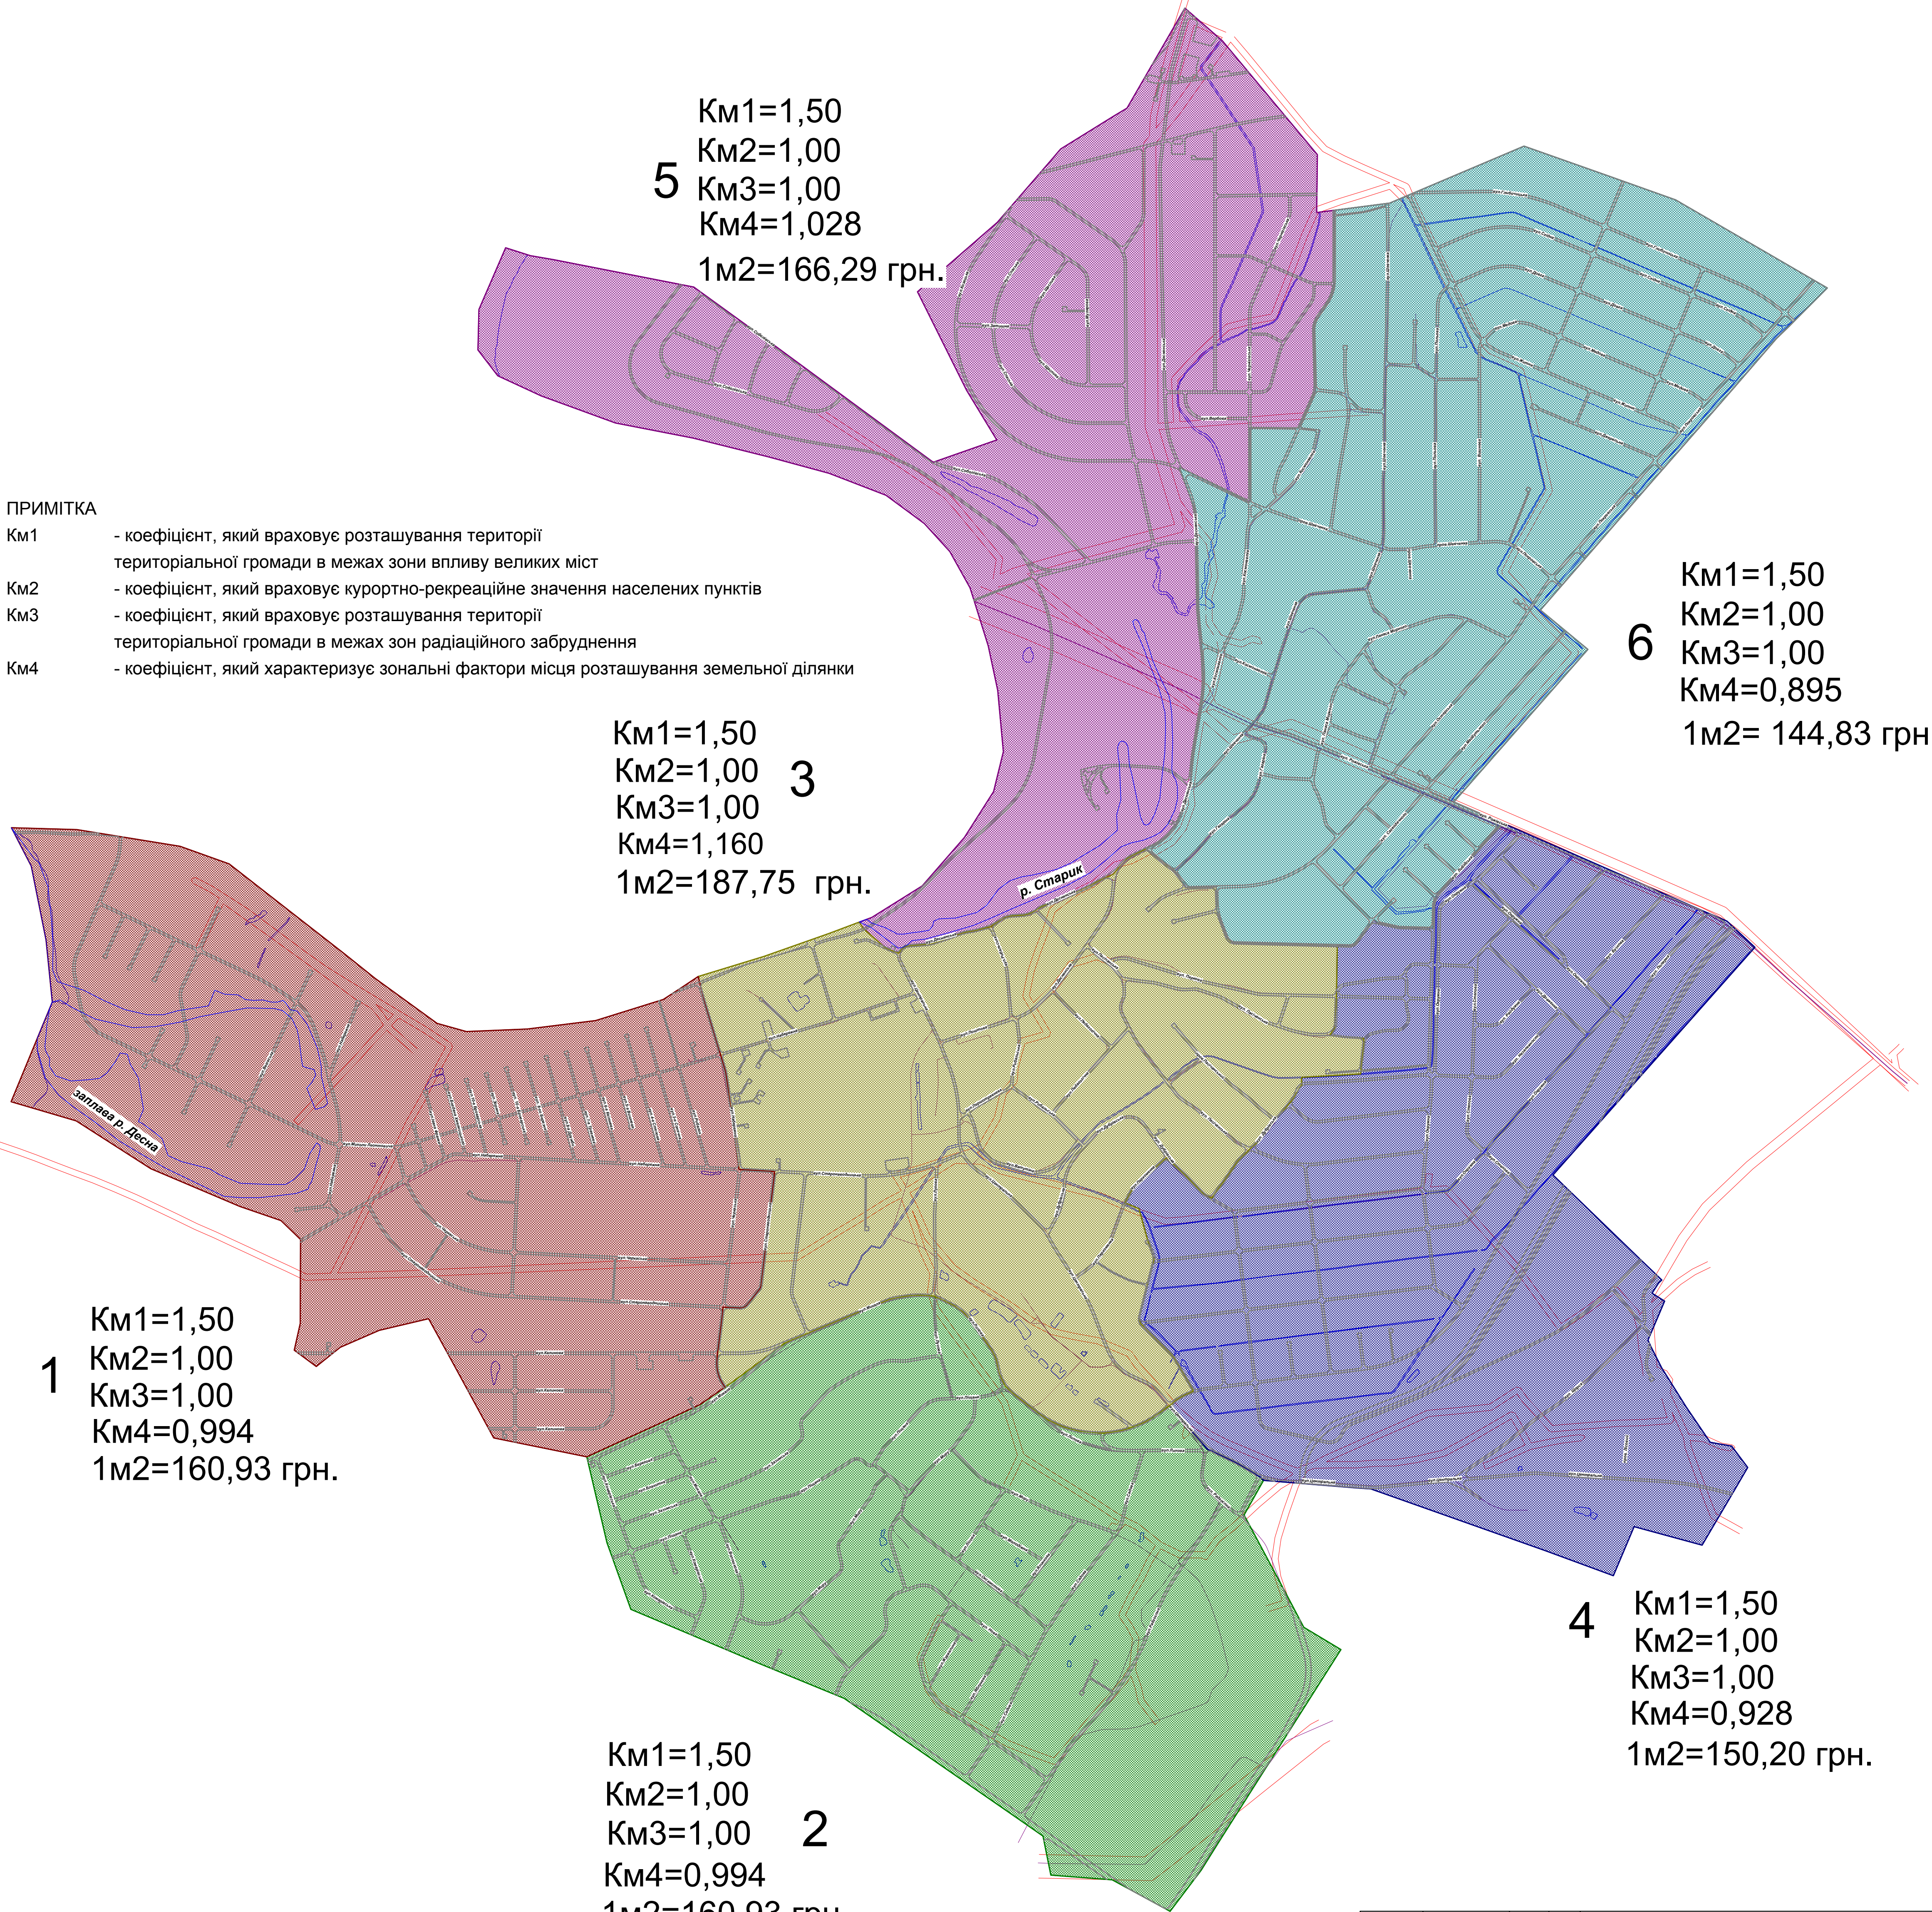

Схема оціночних районів

Нормативна грошова оцінка земель села Пухівка в межах Зазимської територіальної громади Броварського району Київської області

ПРИМІТКА
 Км1 - коефіцієнт, який враховує розташування території територіальної громади в межах зони впливу великих міст
 Км2 - коефіцієнт, який враховує курортно-рекреаційне значення населених пунктів
 Км3 - коефіцієнт, який враховує розташування території територіальної громади в межах зон радіаційного забруднення
 Км4 - коефіцієнт, який характеризує зональні фактори місця розташування земельної ділянки

Директор	Фурманчук Ю.М.		село Пухівка			
Кресляче	Платонов Є.С.		в межах Зазимської територіальної громади			
Нормоконтроль	Бліничкін А.В.		Броварського району Київської області			
			Нормативна грошова оцінка земель села Пухівка	Стандарт	Аркуш	Аркуші
				ТД	1	2
			Схема оціночних районів	GEOMORY ТОВ "ГеоФектори"		
			Масштаб 1 : 10 000	2022 р.		