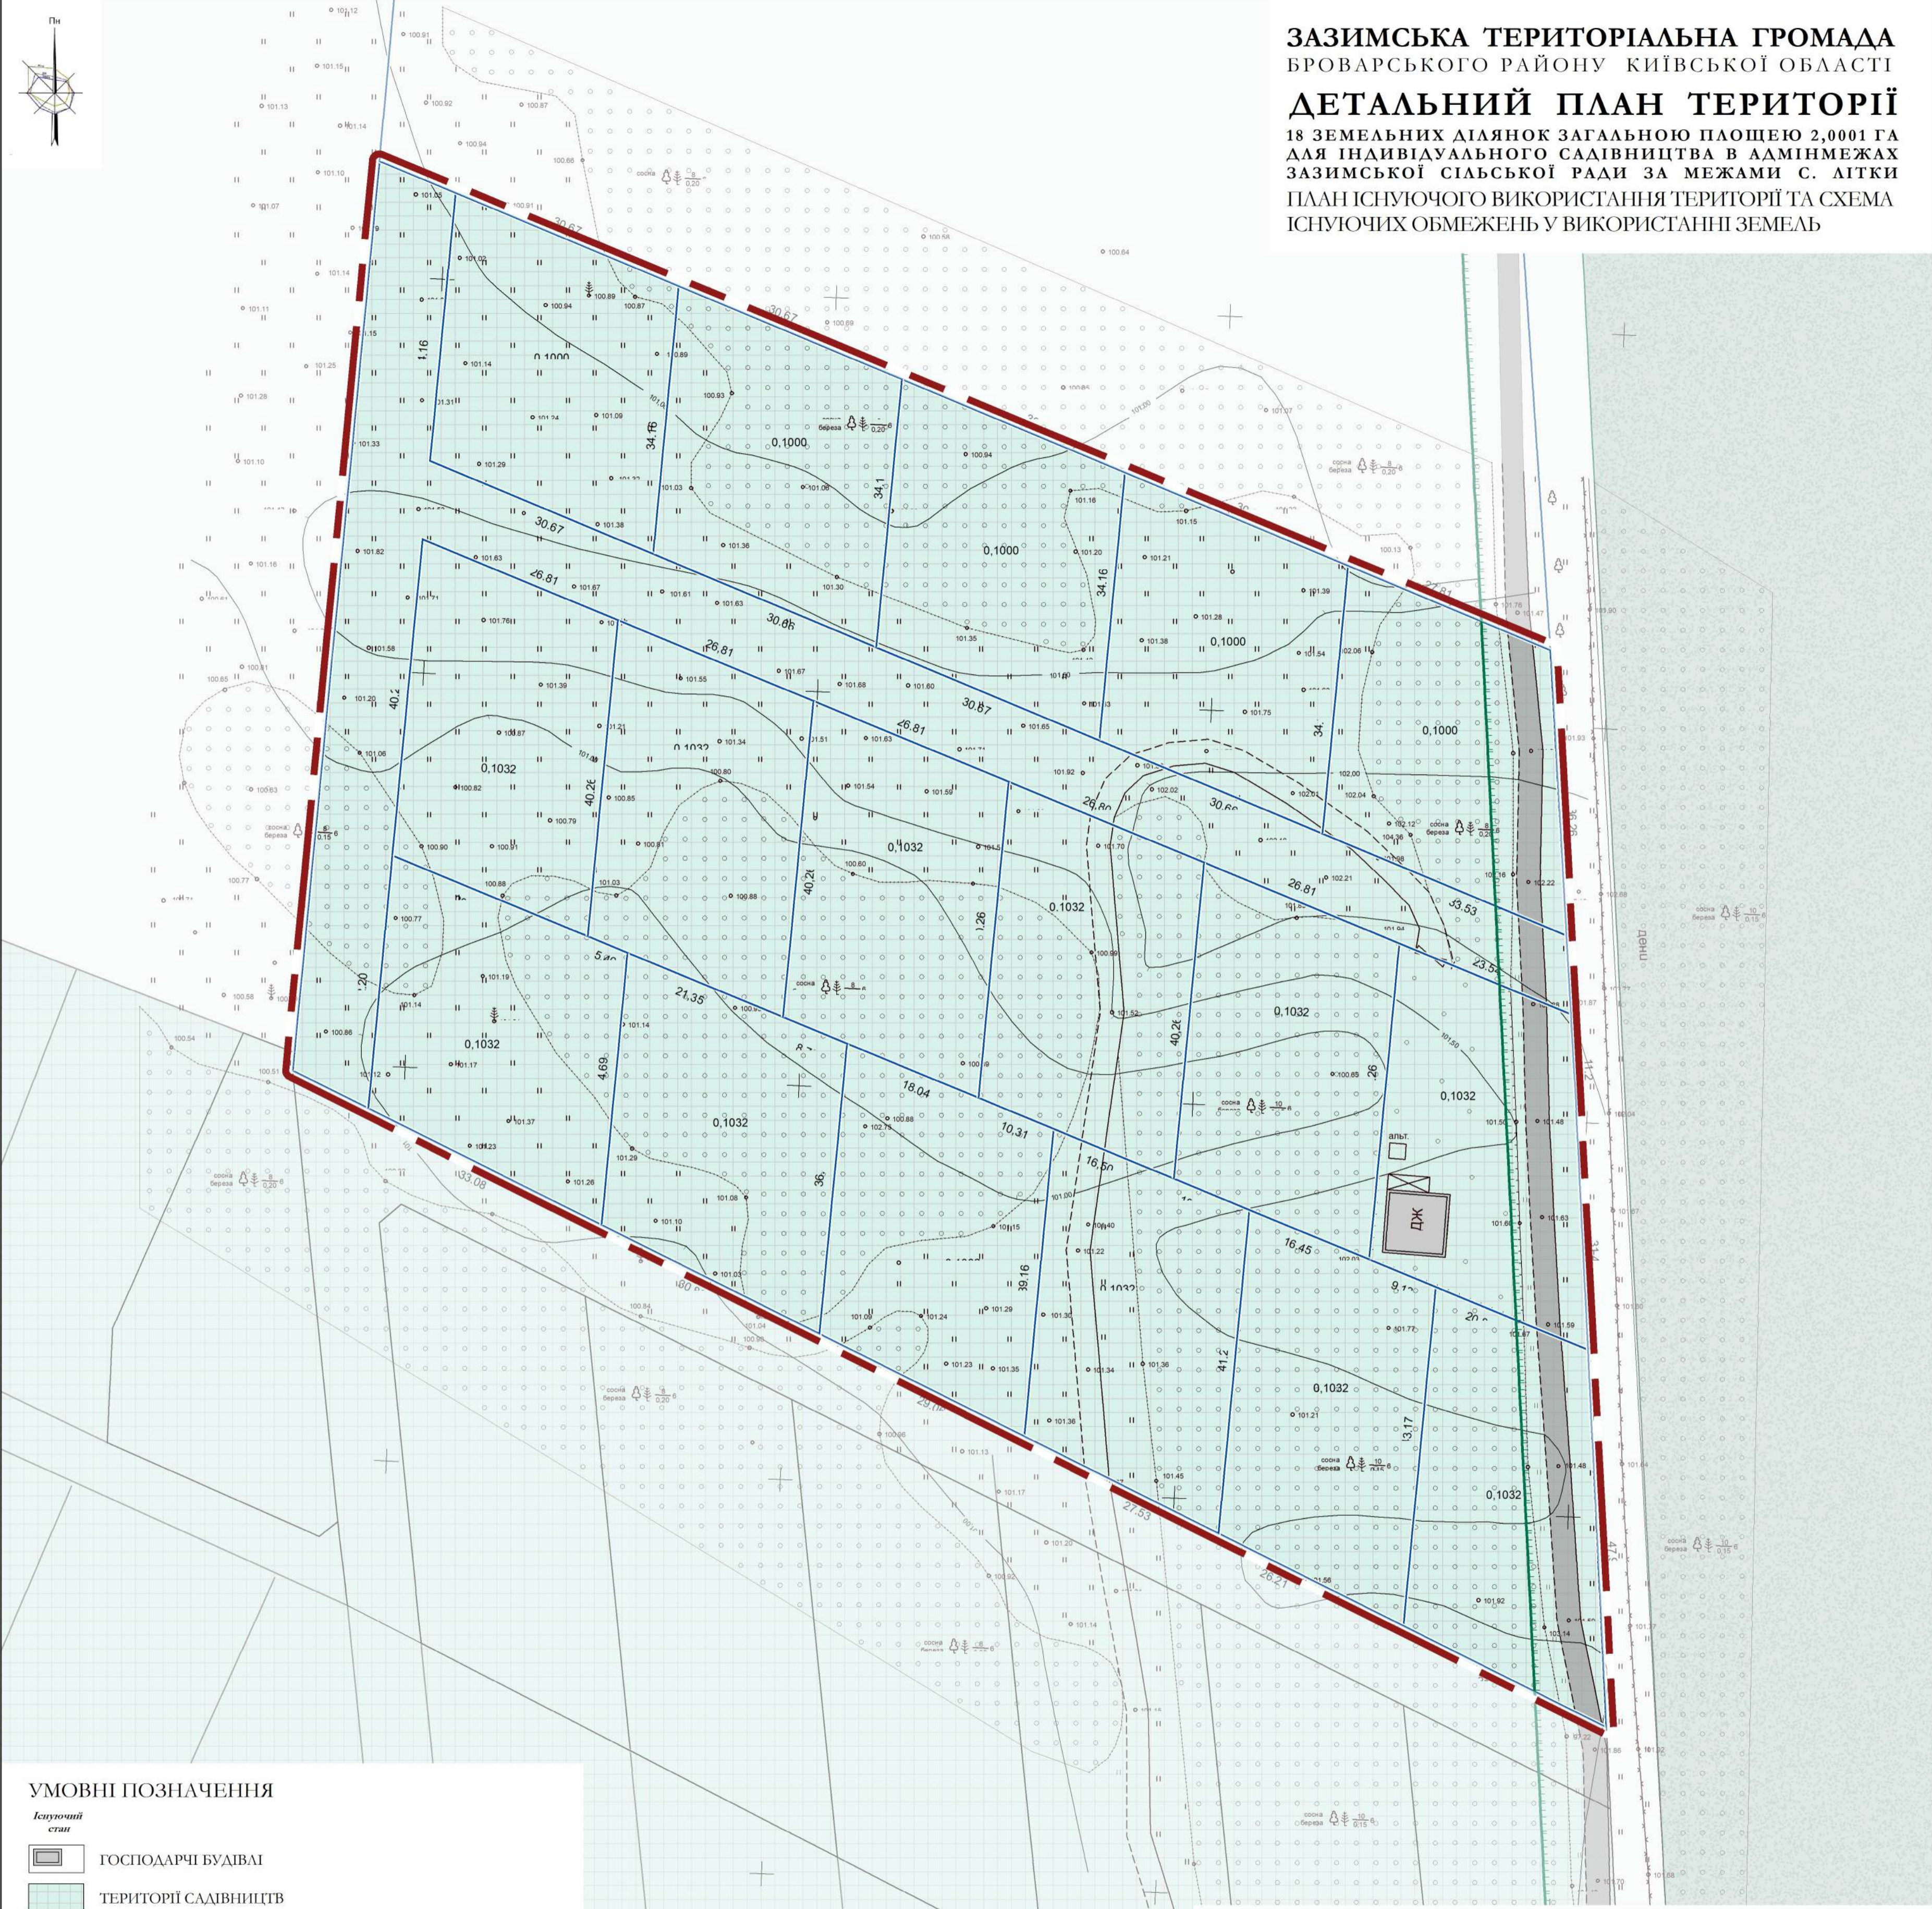

**ЗАЗИМСЬКА ТЕРИТОРІАЛЬНА ГРОМАДА
БРОВАРСЬКОГО РАЙОНУ КИЇВСЬКОЇ ОБЛАСТІ**

ДЕТАЛЬНИЙ ПЛАН ТЕРИТОРІЇ

18 ЗЕМЕЛЬНИХ ДІЛЯНОК ЗАГАЛЬНОЮ ПЛОЩЕЮ 2,0001 ГА
ДЛЯ ІНДИВІДУАЛЬНОГО САДІВНИЦТВА В АДМІНМЕЖАХ
ЗАЗИМСЬКОЇ СІЛЬСЬКОЇ РАДИ ЗА МЕЖАМИ С. ЛІТКИ
ПЛАН ІСНУЮЧОГО ВИКОРИСТАННЯ ТЕРИТОРІЇ ТА СХЕМА
ІСНУЮЧИХ ОБМЕЖЕНЬ У ВИКОРИСТАННІ ЗЕМЕЛЬ

УМОВНІ ПОЗНАЧЕННЯ

- Існуючий стан*
- ГОСПОДАРЧІ БУДІВЛІ
 - ТЕРИТОРІЇ САДІВНИЦТВА
 - ТЕРИТОРІЇ ЛІСОВИХ ДІЛЯНОК
 - ҐРУНТОВІ ПРОЇЗДИ
 - ПРОТИПОЖЕЖНА ВІДСТАНЬ ВІД ЛІСОВИХ ДІЛЯНОК
 - МЕЖА КАДАСТРОВИХ ДІЛЯНОК
 - МЕЖА РОЗРОБЛЕННЯ ДЕТАЛЬНОГО ПЛАНУ ТЕРИТОРІЇ

Зм.	Кільк.	Арк.	Недок.	Підпис	Дата
Директор	О. Бакун				2023
ГАП	А. Морозік				

ДЕТАЛЬНИЙ ПЛАН ТЕРИТОРІЇ 18 ЗЕМЕЛЬНИХ ДІЛЯНОК
ЗАГАЛЬНОЮ ПЛОЩЕЮ 2,0001 ГА ДЛЯ ІНДИВІДУАЛЬНОГО
САДІВНИЦТВА В АДМІНМЕЖАХ ЗАЗИМСЬКОЇ СІЛЬСЬКОЇ РАДИ
ЗА МЕЖАМИ С. ЛІТКИ

ПЛАН ІСНУЮЧОГО ВИКОРИСТАННЯ ТЕРИТОРІЇ ТА СХЕМА ІСНУЮЧИХ ОБМЕЖЕНЬ У ВИКОРИСТАННІ ЗЕМЕЛЬ			Стадія	Аркуш	Аркушів
			ДПТ	2	9

M 1:500