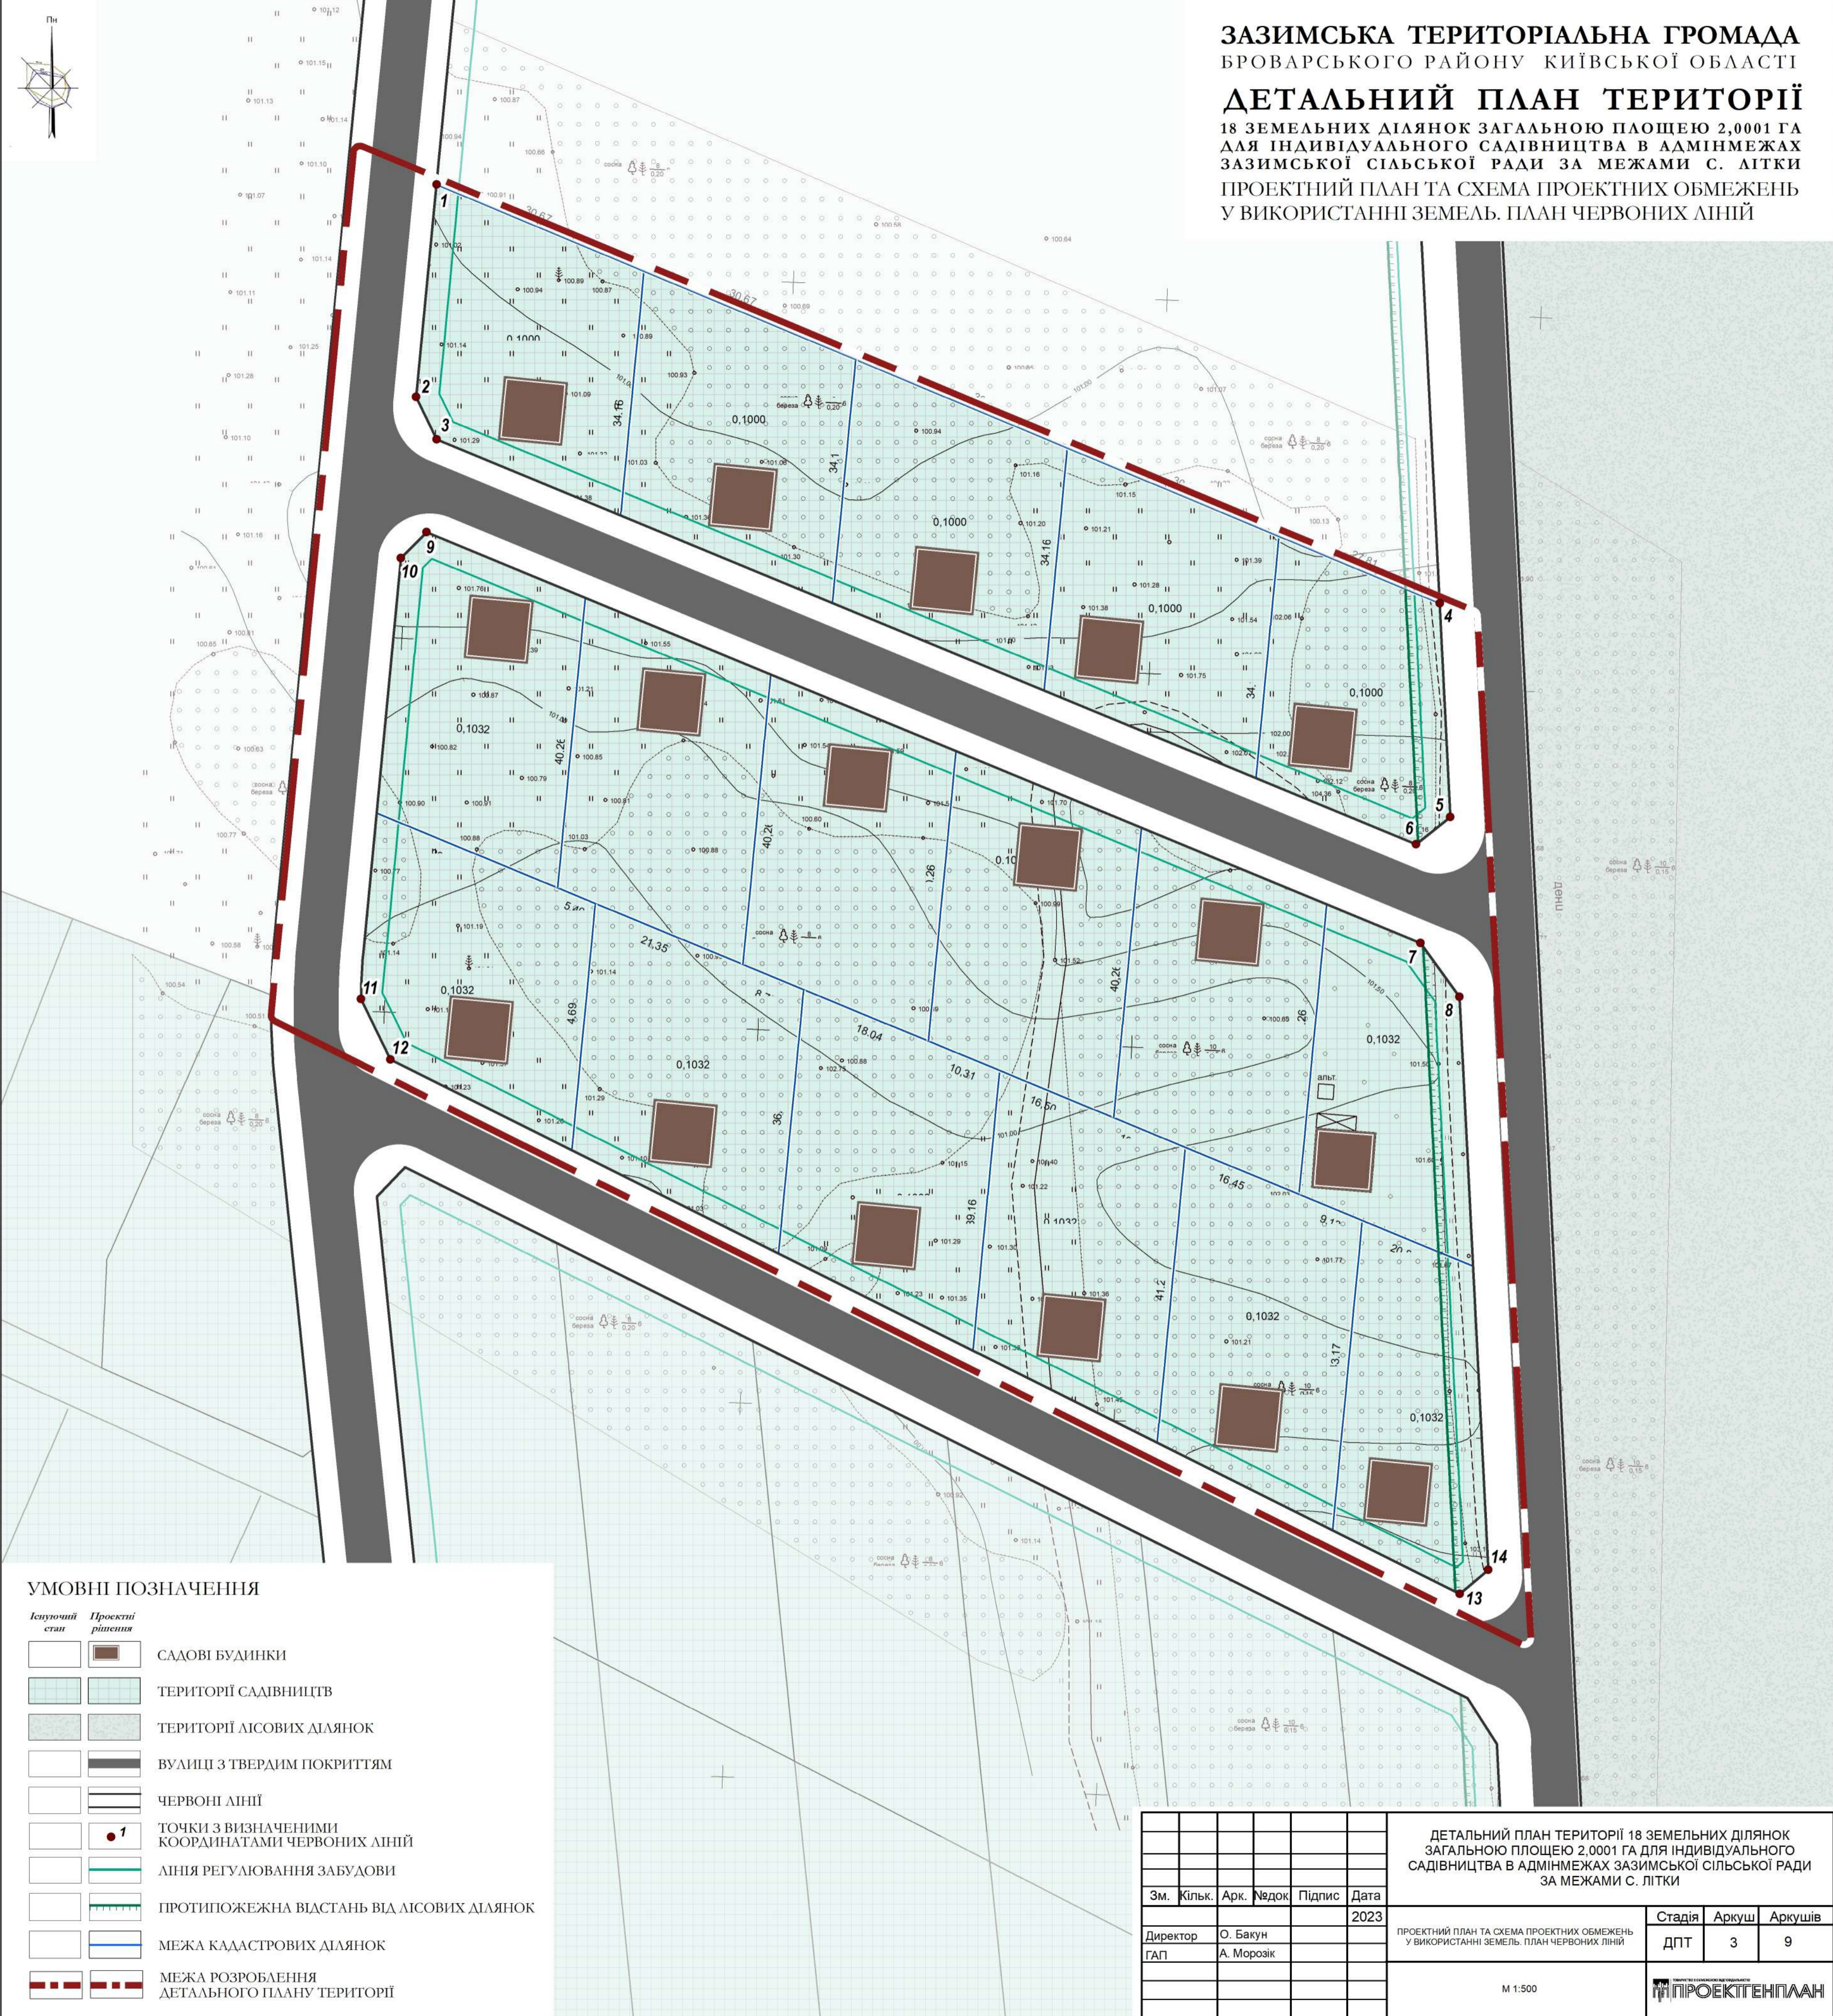

**ЗАЗИМСЬКА ТЕРИТОРІАЛЬНА ГРОМАДА
БРОВАРСЬКОГО РАЙОНУ КИЇВСЬКОЇ ОБЛАСТІ**

**ДЕТАЛЬНИЙ ПЛАН ТЕРИТОРІЇ
18 ЗЕМЕЛЬНИХ ДІЛЯНОК ЗАГАЛЬНОЮ ПЛОЩЕЮ 2,0001 ГА
ДЛЯ ІНДИВІДУАЛЬНОГО САДІВНИЦТВА В АДМІНМЕЖАХ
ЗАЗИМСЬКОЇ СІЛЬСЬКОЇ РАДИ ЗА МЕЖАМИ С. ЛІТКИ
ПРОЄКТНИЙ ПЛАН ТА СХЕМА ПРОЄКТНИХ ОБМЕЖЕНЬ
У ВИКОРИСТАННІ ЗЕМЕЛЬ. ПЛАН ЧЕРВОНИХ ЛІНІЙ**

УМОВНІ ПОЗНАЧЕННЯ

- | | | |
|--|--|--|
| | | САДОВІ БУДИНКИ |
| | | ТЕРИТОРІЇ САДІВНИЦТВ |
| | | ТЕРИТОРІЇ ЛІСОВИХ ДІЛЯНОК |
| | | ВУЛИЦІ З ТВЕРДИМ ПОКРИТТЯМ |
| | | ЧЕРВОНІ ЛІНІЇ |
| | | ТОЧКИ З ВИЗНАЧЕНИМИ
КООРДИНАТАМИ ЧЕРВОНИХ ЛІНІЙ |
| | | ЛІНІЯ РЕГУЛЮВАННЯ ЗАБУДОВИ |
| | | ПРОТИПОЖЕЖНА ВІДСТАНЬ ВІД ЛІСОВИХ ДІЛЯНОК |
| | | МЕЖА КАДАСТРОВИХ ДІЛЯНОК |
| | | МЕЖА РОЗРОБЛЕННЯ
ДЕТАЛЬНОГО ПЛАНУ ТЕРИТОРІЇ |

<p>ДЕТАЛЬНИЙ ПЛАН ТЕРИТОРІЇ 18 ЗЕМЕЛЬНИХ ДІЛЯНОК ЗАГАЛЬНОЮ ПЛОЩЕЮ 2,0001 ГА ДЛЯ ІНДИВІДУАЛЬНОГО САДІВНИЦТВА В АДМІНМЕЖАХ ЗАЗИМСЬКОЇ СІЛЬСЬКОЇ РАДИ ЗА МЕЖАМИ С. ЛІТКИ</p>					
Зм.	Кільк.	Арк.	Недок.	Підпис	Дата
Директор	О. Бакун				2023
ГАП	А. Морозік				
<p>ПРОЄКТНИЙ ПЛАН ТА СХЕМА ПРОЄКТНИХ ОБМЕЖЕНЬ У ВИКОРИСТАННІ ЗЕМЕЛЬ. ПЛАН ЧЕРВОНИХ ЛІНІЙ</p>					<p>Стадія</p> <p>ДПТ</p>
					<p>Аркуш</p> <p>3</p>
					<p>Аркушів</p> <p>9</p>
<p>М 1:500</p>					