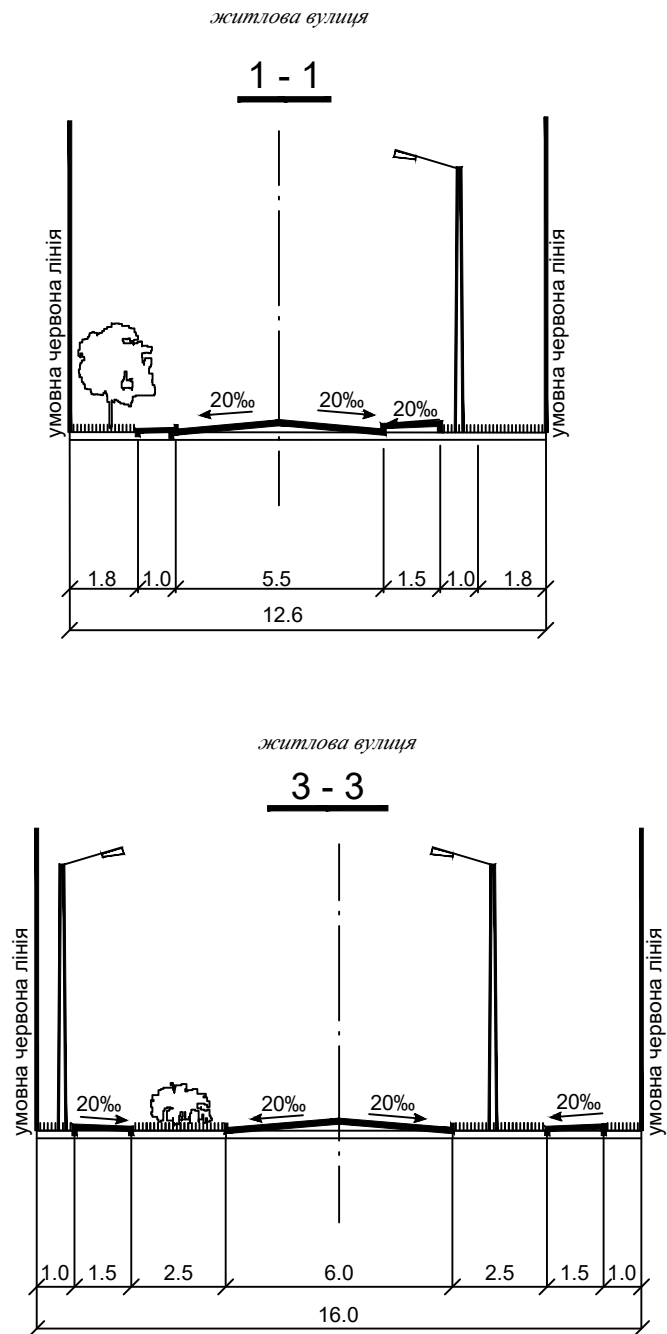

Детальний план території земельної ділянки загальною площею 19,5547 га в селі Погреби Броварського району Київської області

Креслення поперечних профілів вулиць

Масштаб 1 : 2000 (в 1 см - 20 м)

Взам. інв. №	
Підпис і дата	
Інв. № оригін.	

310524 - Г П-8					
Зазимська сільська рада Броварського району Київської області					
Зм.	Кільк.	Аркуш	Недок.	Підпис	Дата
Детальний план території земельної ділянки загальною площею 19,5547 в с. Погреби				Стадія	Аркуш
				ДПТ	8
				Аркушів	1
ГАП	Маркіна				
Розробив	Стрілець				
Креслення поперечних профілів вулиць				ДП «АДМІНІСТРАТОР МІСТОБУДІВНОГО КАДАСТРУ НА ДЕРЖАВНОМУ РІВНІ»	