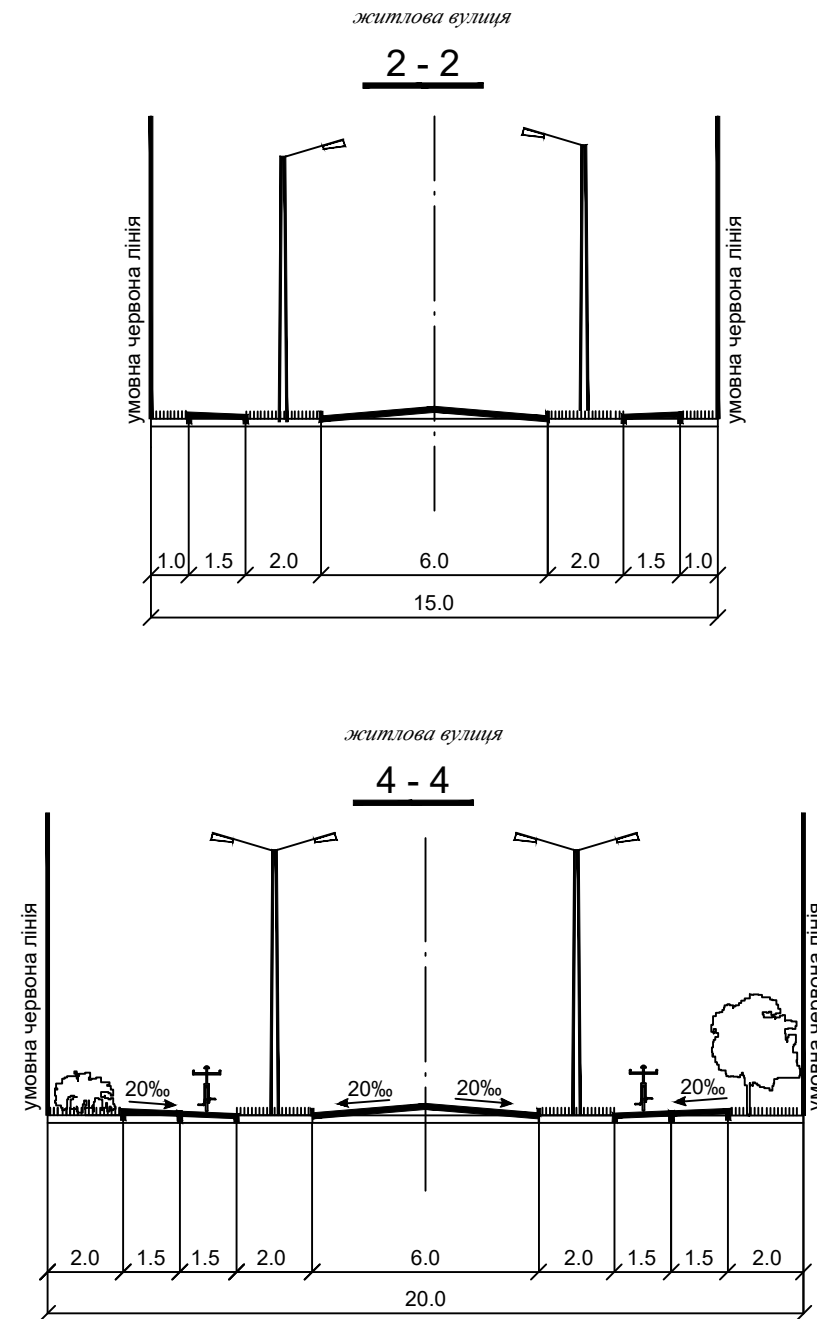

Детальний план території земельної ділянки загальною площею 19,5547 га в селі Погреби Броварського району Київської області

Креслення поперечних профілів вулиць

Масштаб 1 : 2000 (в 1 см - 20 м)

Взам. інв. №	
Підпис і дата	
Інв. № оригін.	

310524 - Г П-8					
Зазимська сільська рада Броварського району Київської області					
Зм.	Кільк.	Аркуш	Недок.	Підпис	Дата
Детальний план території земельної ділянки загальною площею 19,5547 в с. Погреби				Стадія	Аркуш
				ДПТ	8
				Аркушів	1
ГАП	Маркіна				
Розробив	Стрілець				
Креслення поперечних профілів вулиць				ДП «АДМІНІСТРАТОР МІСТОБУДІВНОГО КАДАСТРУ НА ДЕРЖАВНОМУ РІВНІ»	